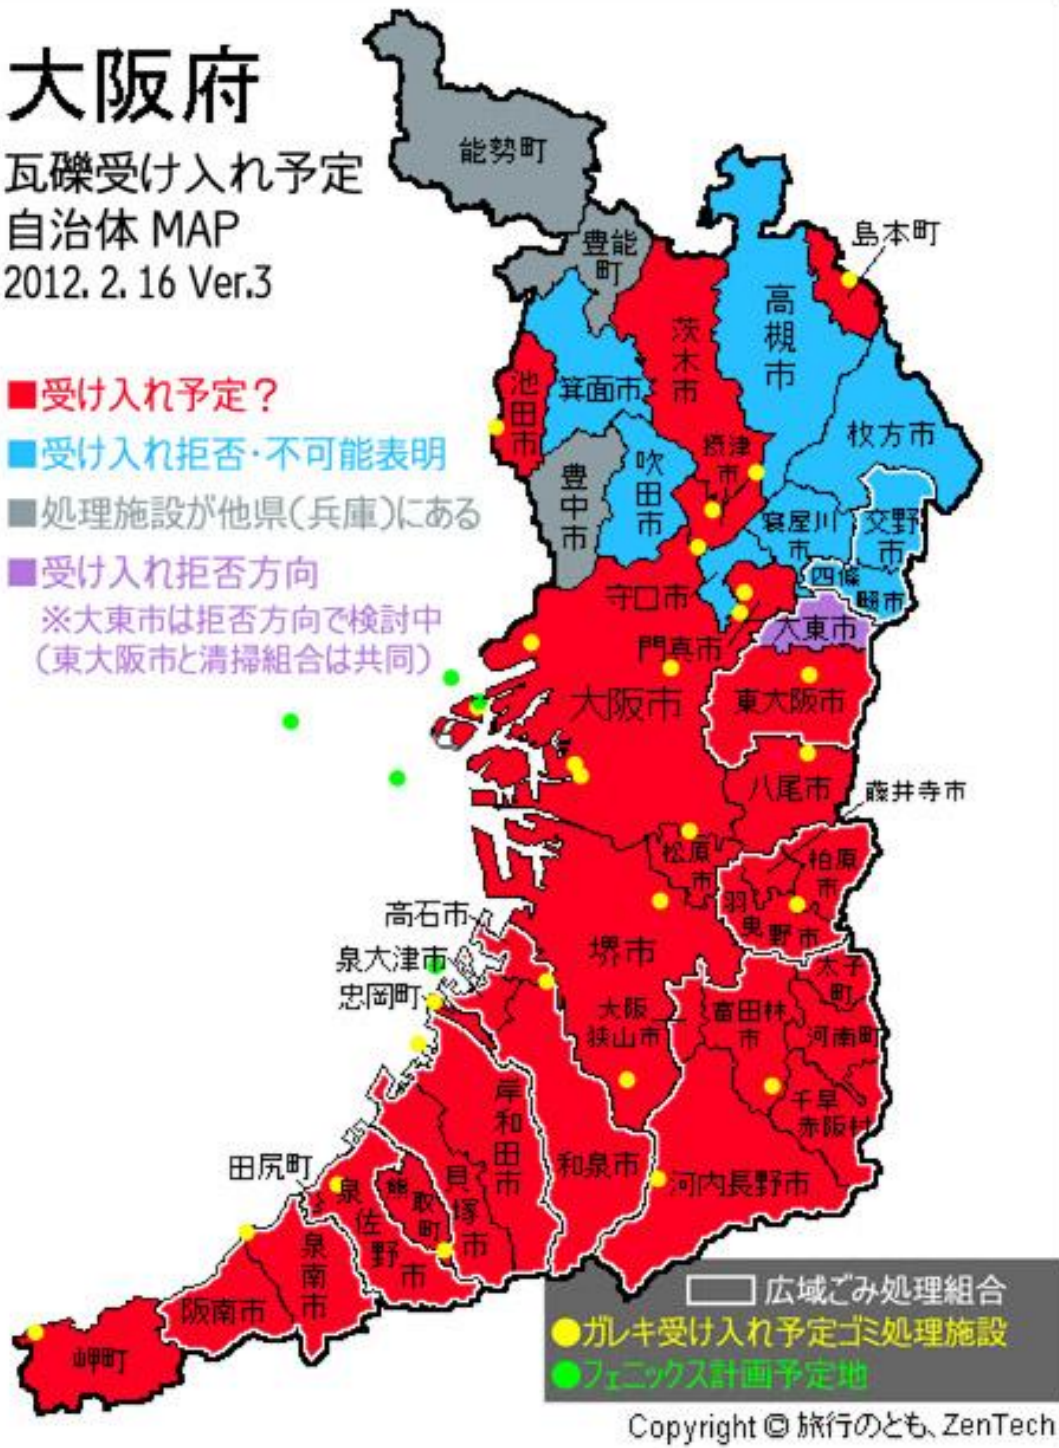

# 大阪府

瓦礫受け入れ予定  
自治体 MAP  
2012. 2. 16 Ver.3

- 受け入れ予定?
- 受け入れ拒否・不可能表明
- 処理施設が他県(兵庫)にある
- 受け入れ拒否方向  
※大東市は拒否方向で検討中  
(東大阪市と清掃組合は共同)

Copyright © 旅行のとも、ZenTech